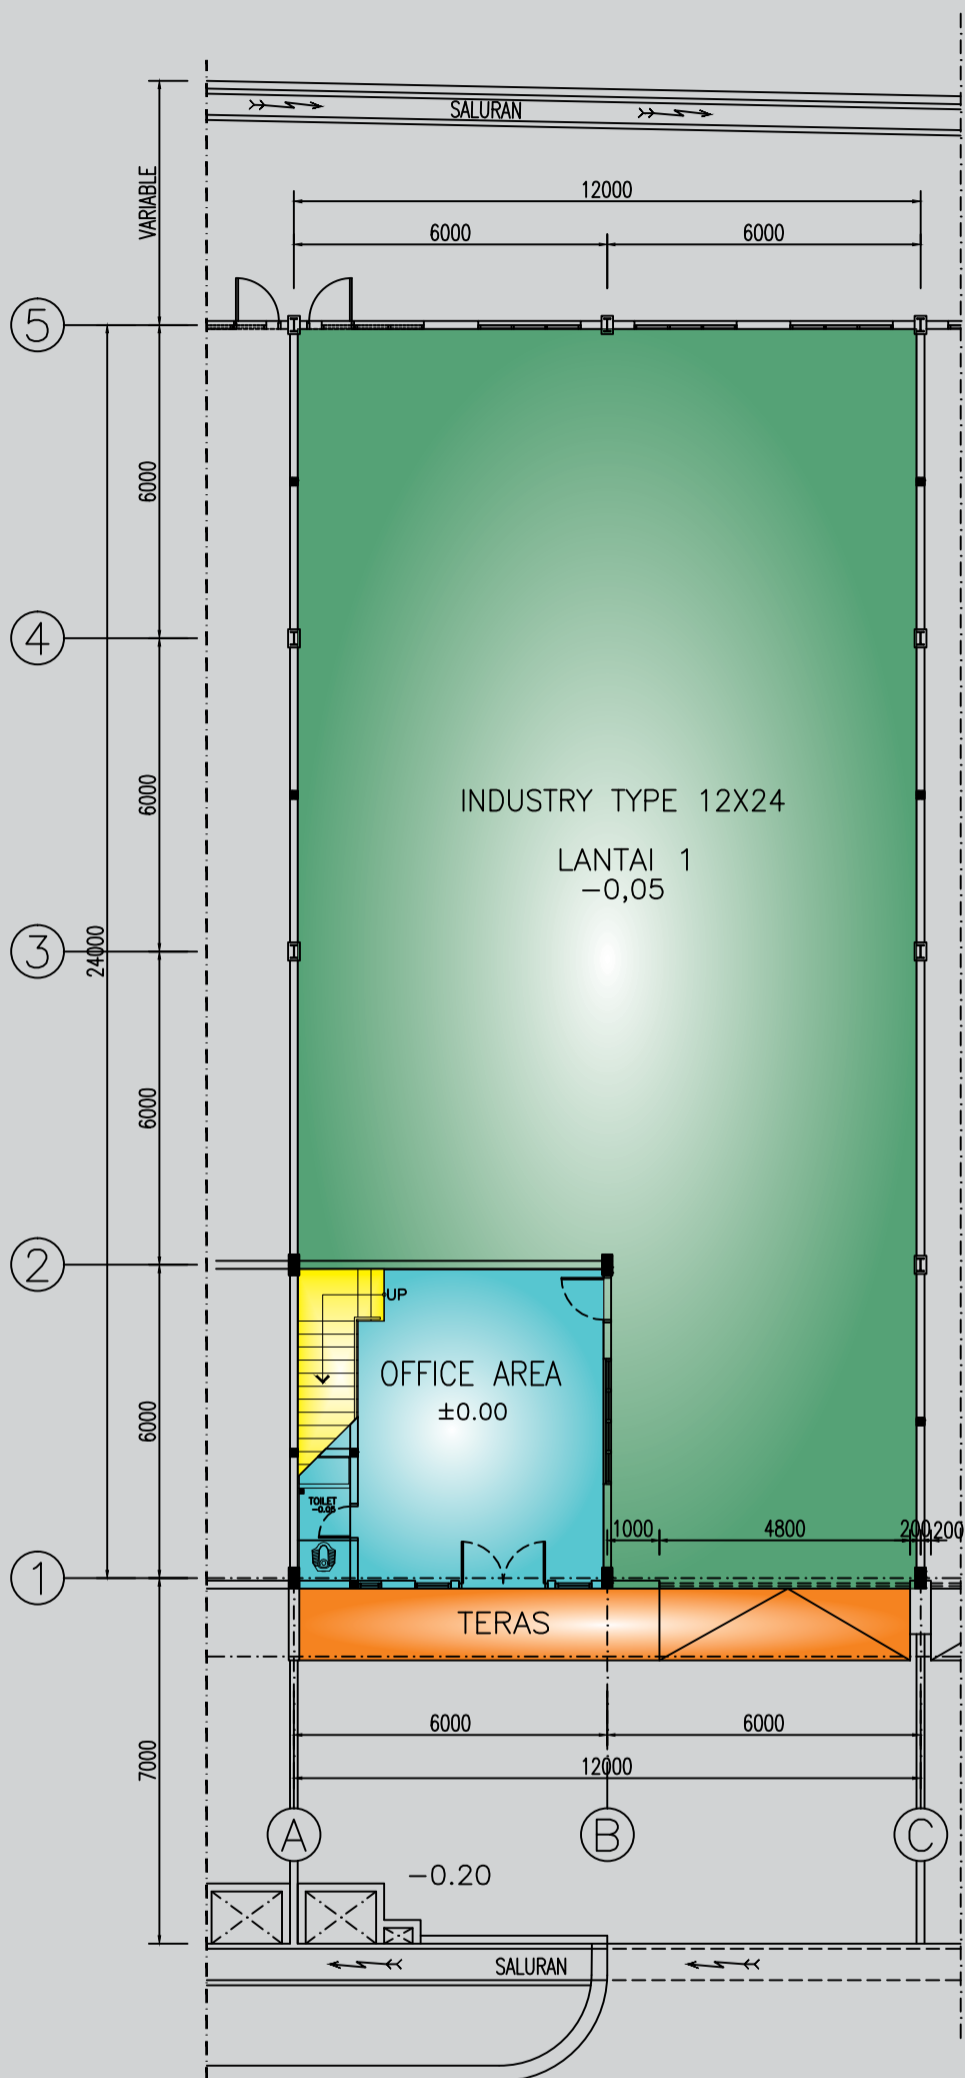

DENAH LANTAI SATU

SKALA 1 : 150
TYPE 8X16

DENAH LANTAI DUA

SKALA 1 : 150
TYPE 8X16

DENAH LANTAI SATU

SKALA 1 : 150
TYPE 8X18

DENAH LANTAI DUA

SKALA 1 : 150

Workshop 8X18

Cipta Gran City - Tj. Uncang

DENAH LANTAI SATU

SKALA 1 : 150
TYPE 12X14

DENAH LANTAI DUA

SKALA 1 : 150
TYPE 12X14

DENAH LANTAI SATU

SKALA 1 : 150
TYPE 12X24

DENAH LANTAI DUA

SKALA 1 : 150
TYPE 12X24