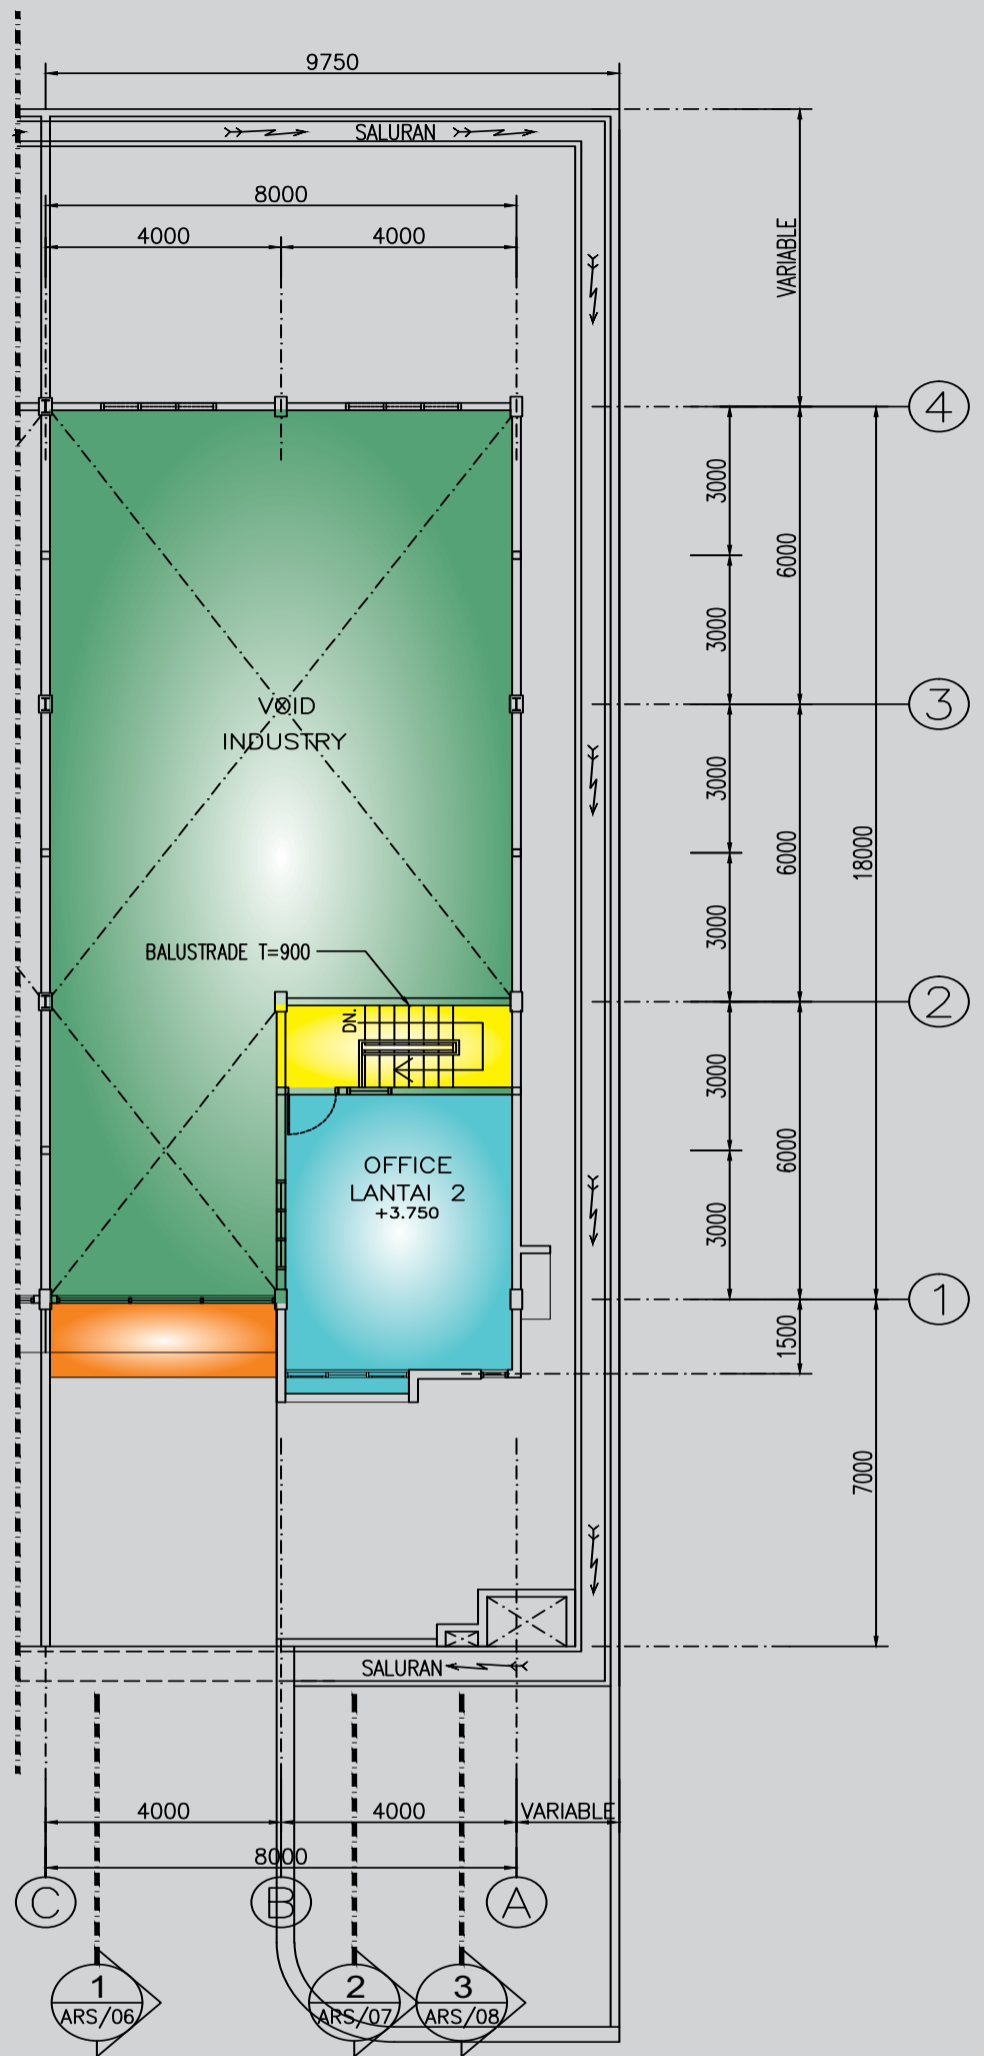

DENAH LANTAI SATU

SKALA 1 : 150
TYPE 8X16

DENAH LANTAI DUA

SKALA 1 : 150
TYPE 8X16

DENAH LANTAI SATU

SKALA 1 : 150
TYPE 8X18

DENAH LANTAI DUA

SKALA 1 : 150

Workshop 8X18

Cipta Gran City - Tj. Uncang

DENAH LANTAI SATU

SKALA 1 : 150
TYPE 12X14

DENAH LANTAI DUA

SKALA 1 : 150
TYPE 12X14

DENAH LANTAI SATU

SKALA 1 : 150
TYPE 12X24

DENAH LANTAI DUA

SKALA 1 : 150
TYPE 12X24