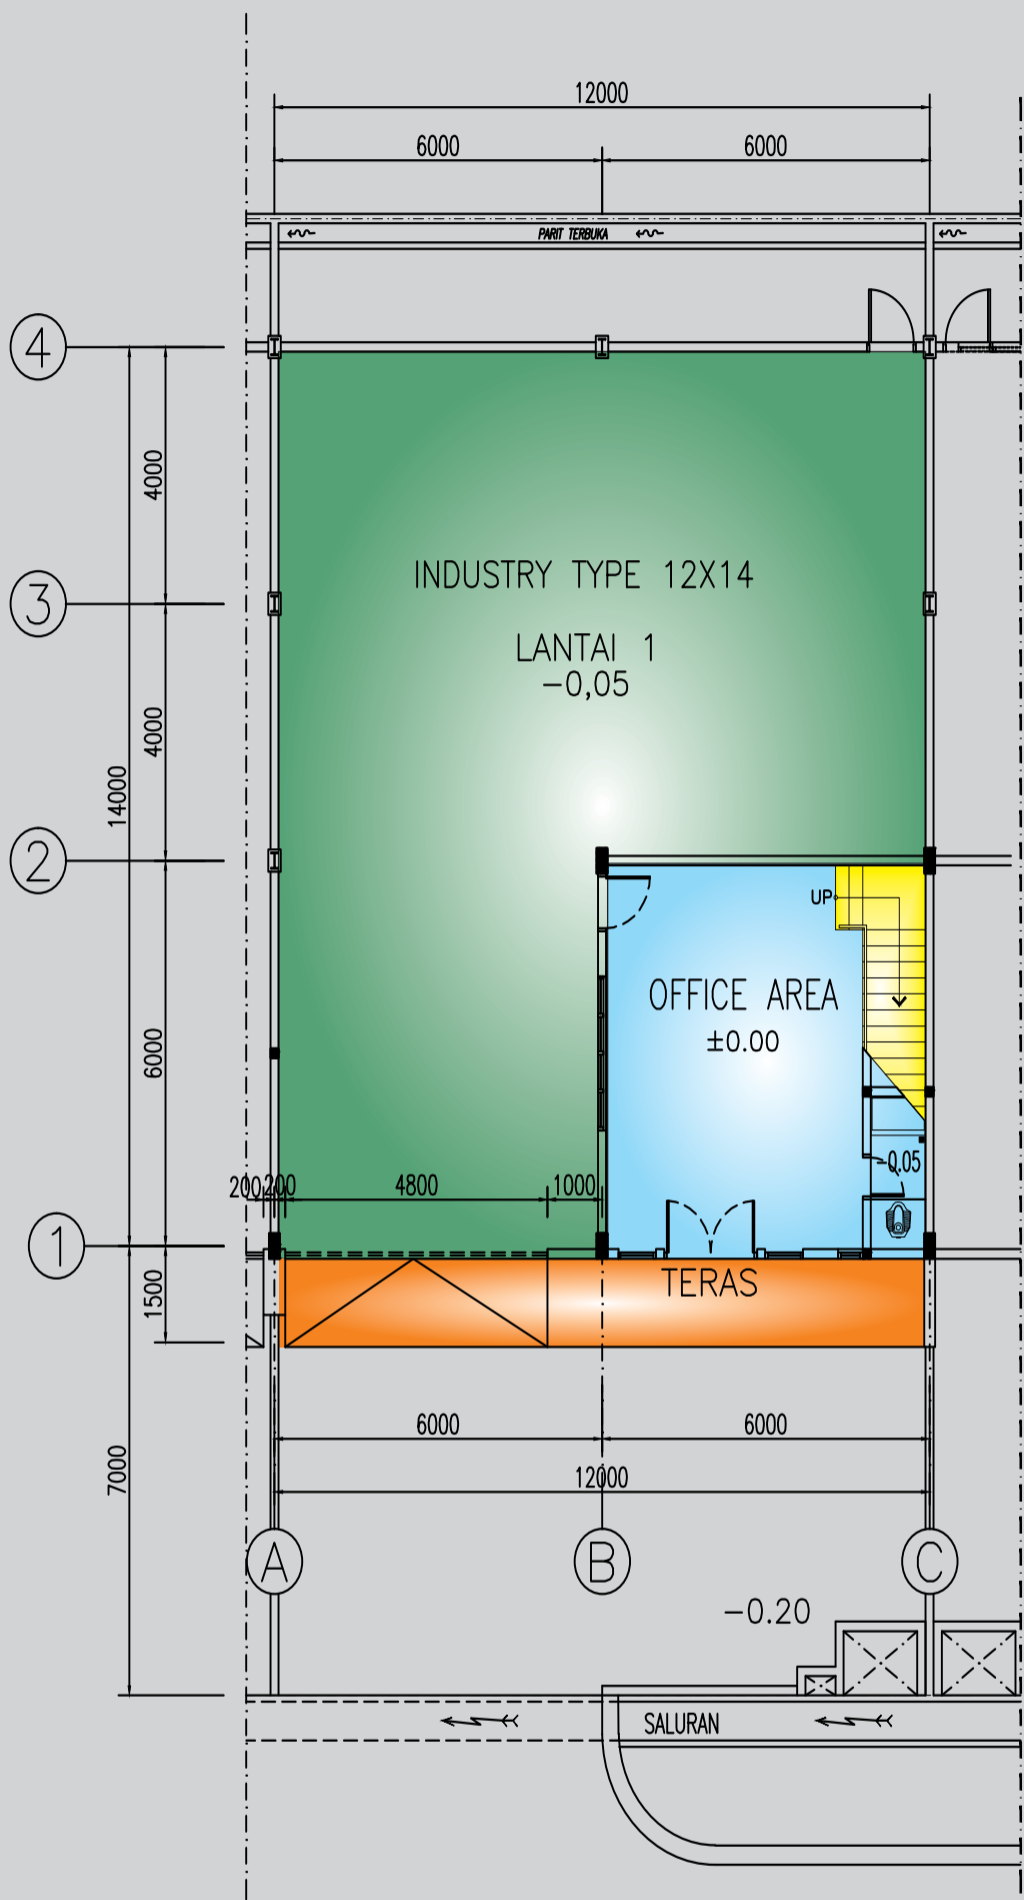

DENAH LANTAI SATU

SKALA 1 : 150
TYPE 8X16

DENAH LANTAI DUA

SKALA 1 : 150
TYPE 8X16

DENAH LANTAI SATU

SKALA 1 : 150
TYPE 8X18

DENAH LANTAI DUA

SKALA 1 : 150

Workshop 8X18

Cipta Gran City - Tj. Uncang

DENAH LANTAI SATU

SKALA 1 : 150
TYPE 12X14

DENAH LANTAI DUA

SKALA 1 : 150
TYPE 12X14

DENAH LANTAI SATU

SKALA 1 : 150
TYPE 12X24

DENAH LANTAI DUA

SKALA 1 : 150
TYPE 12X24