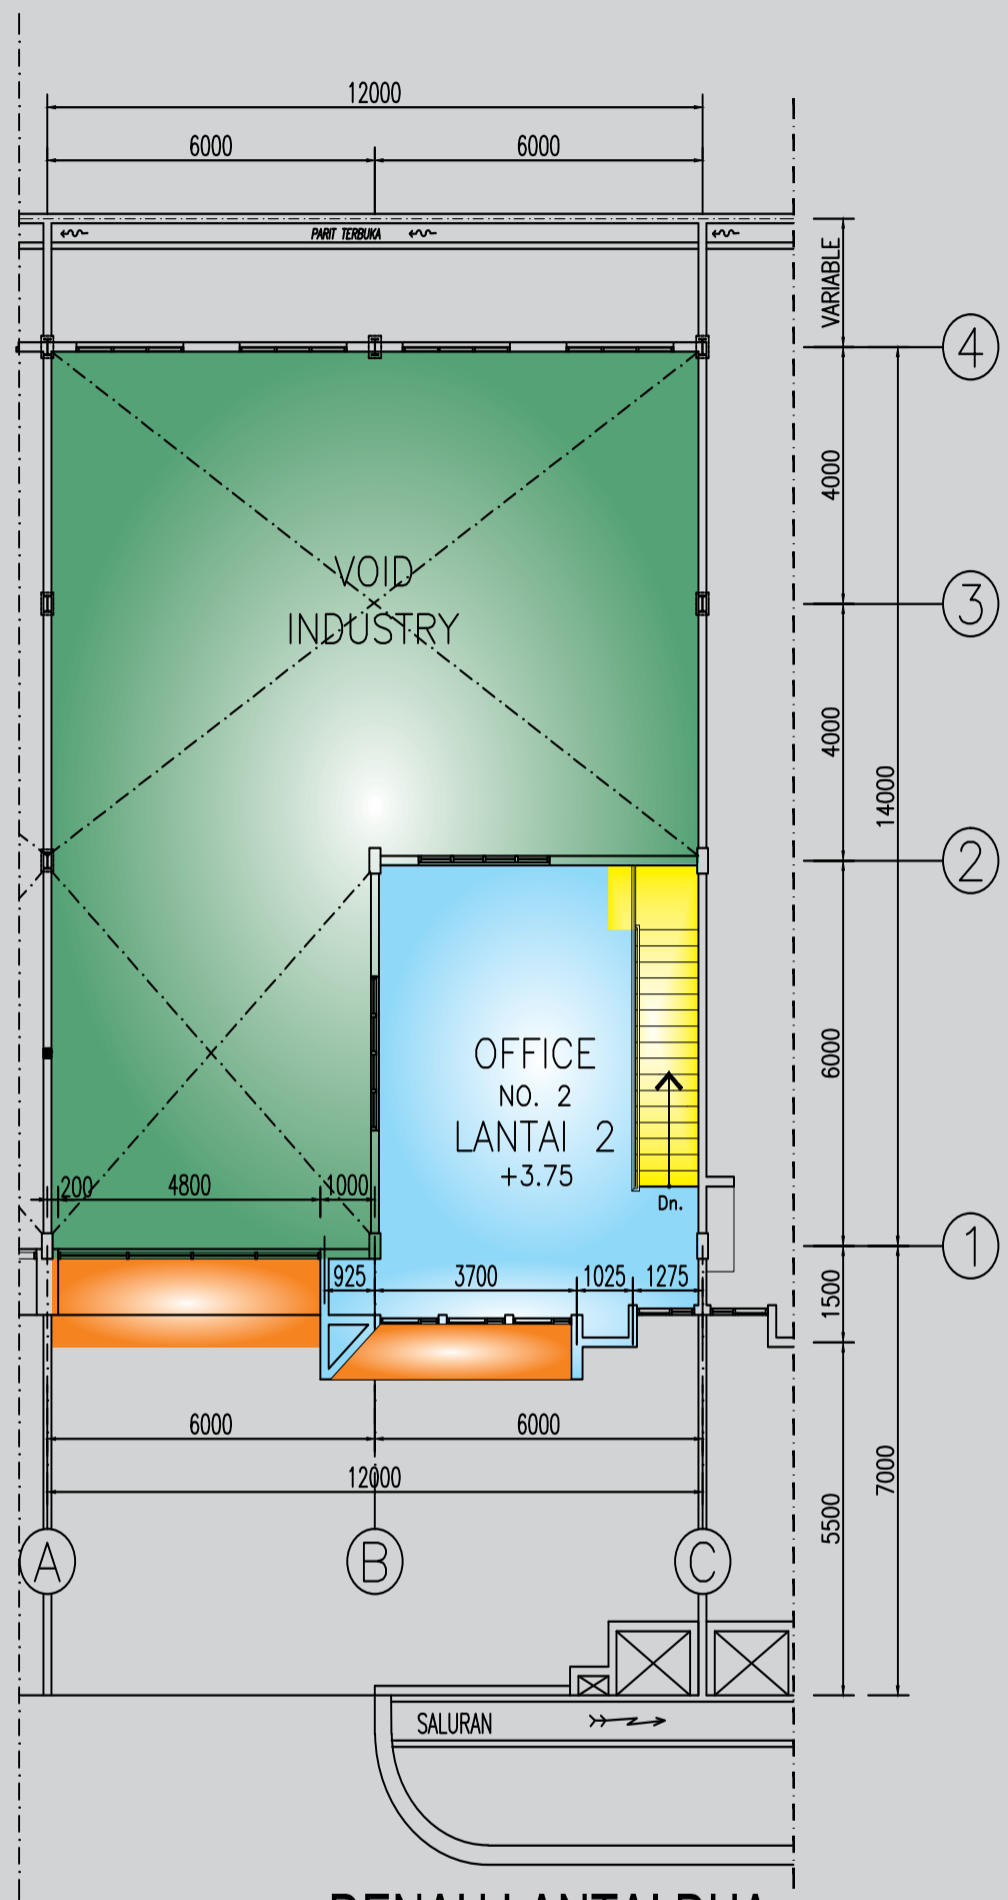

DENAH LANTAI SATU

SKALA 1 : 150
TYPE 8X16

DENAH LANTAI DUA

SKALA 1 : 150
TYPE 8X16

DENAH LANTAI SATU

SKALA 1 : 150
TYPE 8X18

DENAH LANTAI DUA

SKALA 1 : 150

Workshop 8X18

Cipta Gran City - Tj. Uncang

DENAH LANTAI SATU

SKALA 1 : 150
TYPE 12X14

DENAH LANTAI DUA

SKALA 1 : 150
TYPE 12X14

DENAH LANTAI SATU

SKALA 1 : 150
TYPE 12X24

DENAH LANTAI DUA

SKALA 1 : 150
TYPE 12X24