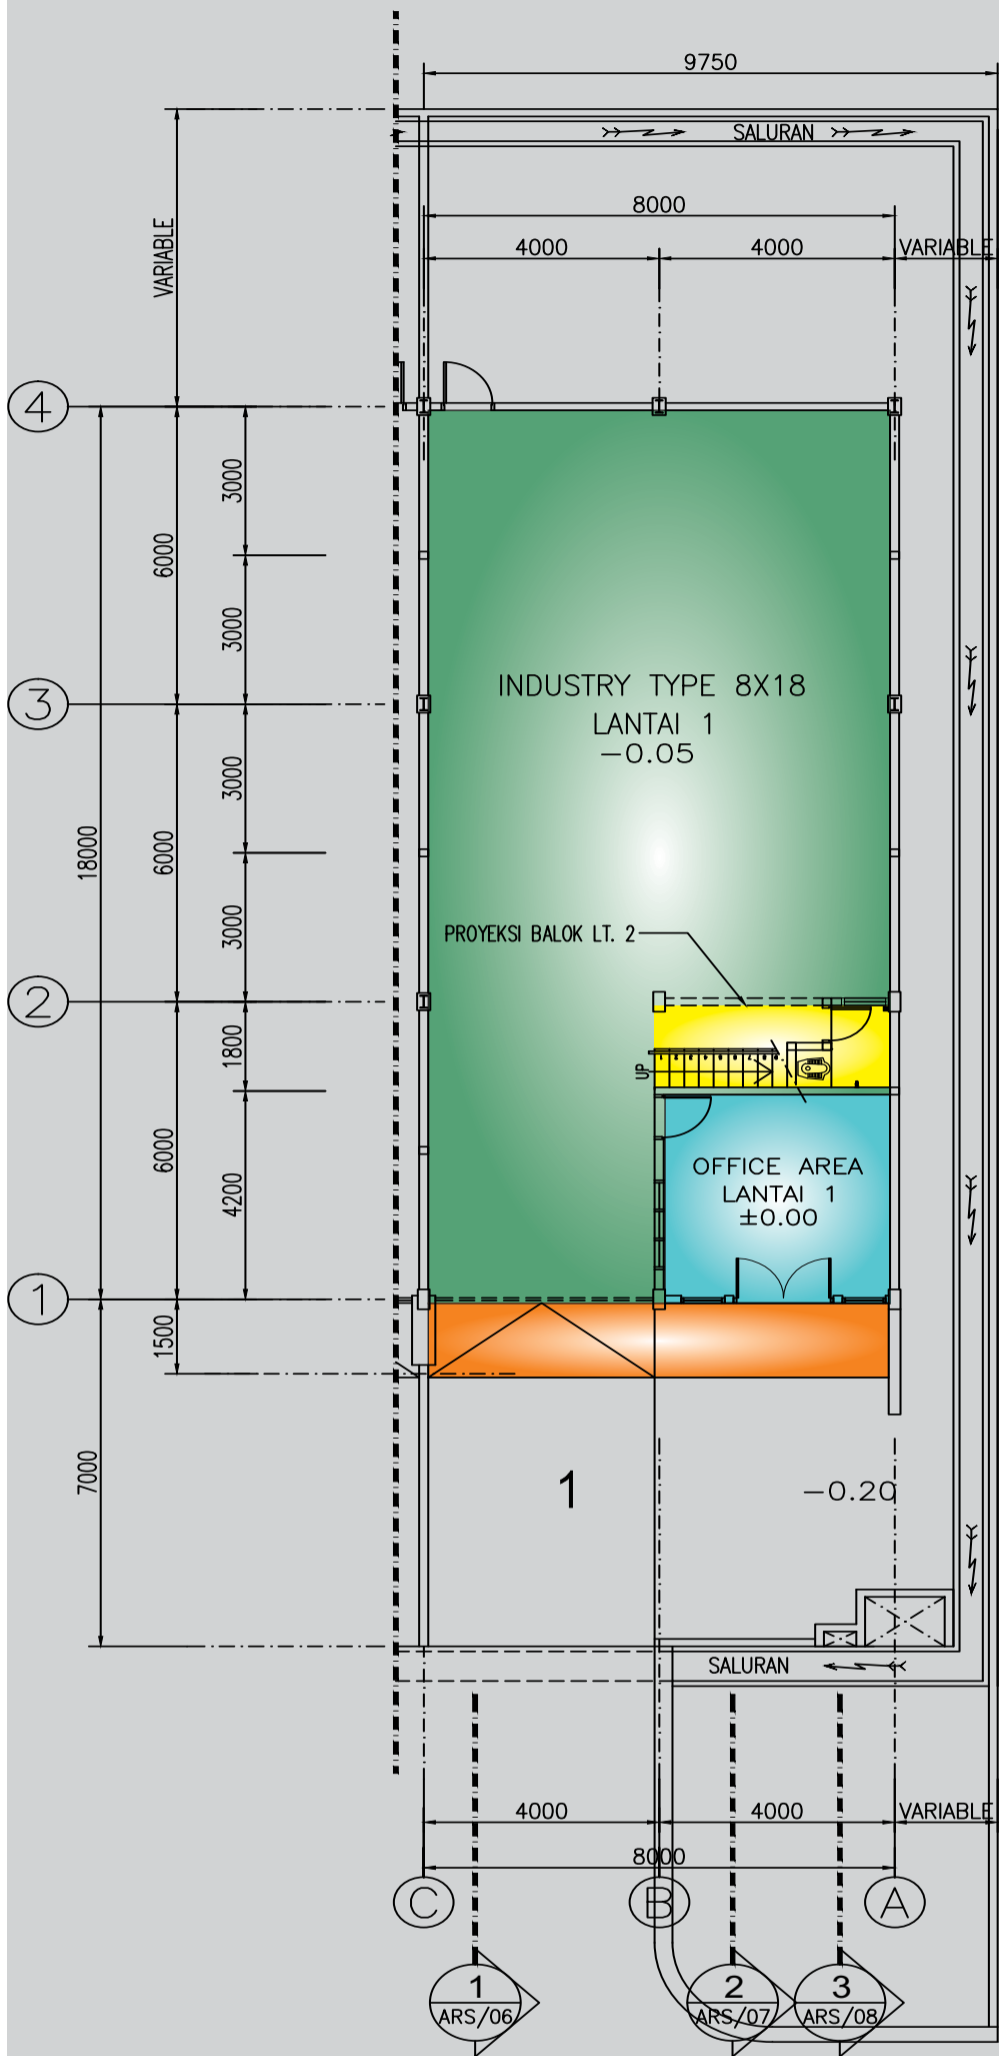

DENAH LANTAI SATU

SKALA 1 : 150
TYPE 8X16

DENAH LANTAI DUA

SKALA 1 : 150
TYPE 8X16

DENAH LANTAI SATU

SKALA 1 : 150
TYPE 8X18

DENAH LANTAI DUA

SKALA 1 : 150

Workshop 8X18

Cipta Gran City - Tj. Uncang

DENAH LANTAI SATU

SKALA 1 : 150
TYPE 12X14

DENAH LANTAI DUA

SKALA 1 : 150
TYPE 12X14

DENAH LANTAI SATU

SKALA 1 : 150
TYPE 12X24

DENAH LANTAI DUA

SKALA 1 : 150
TYPE 12X24