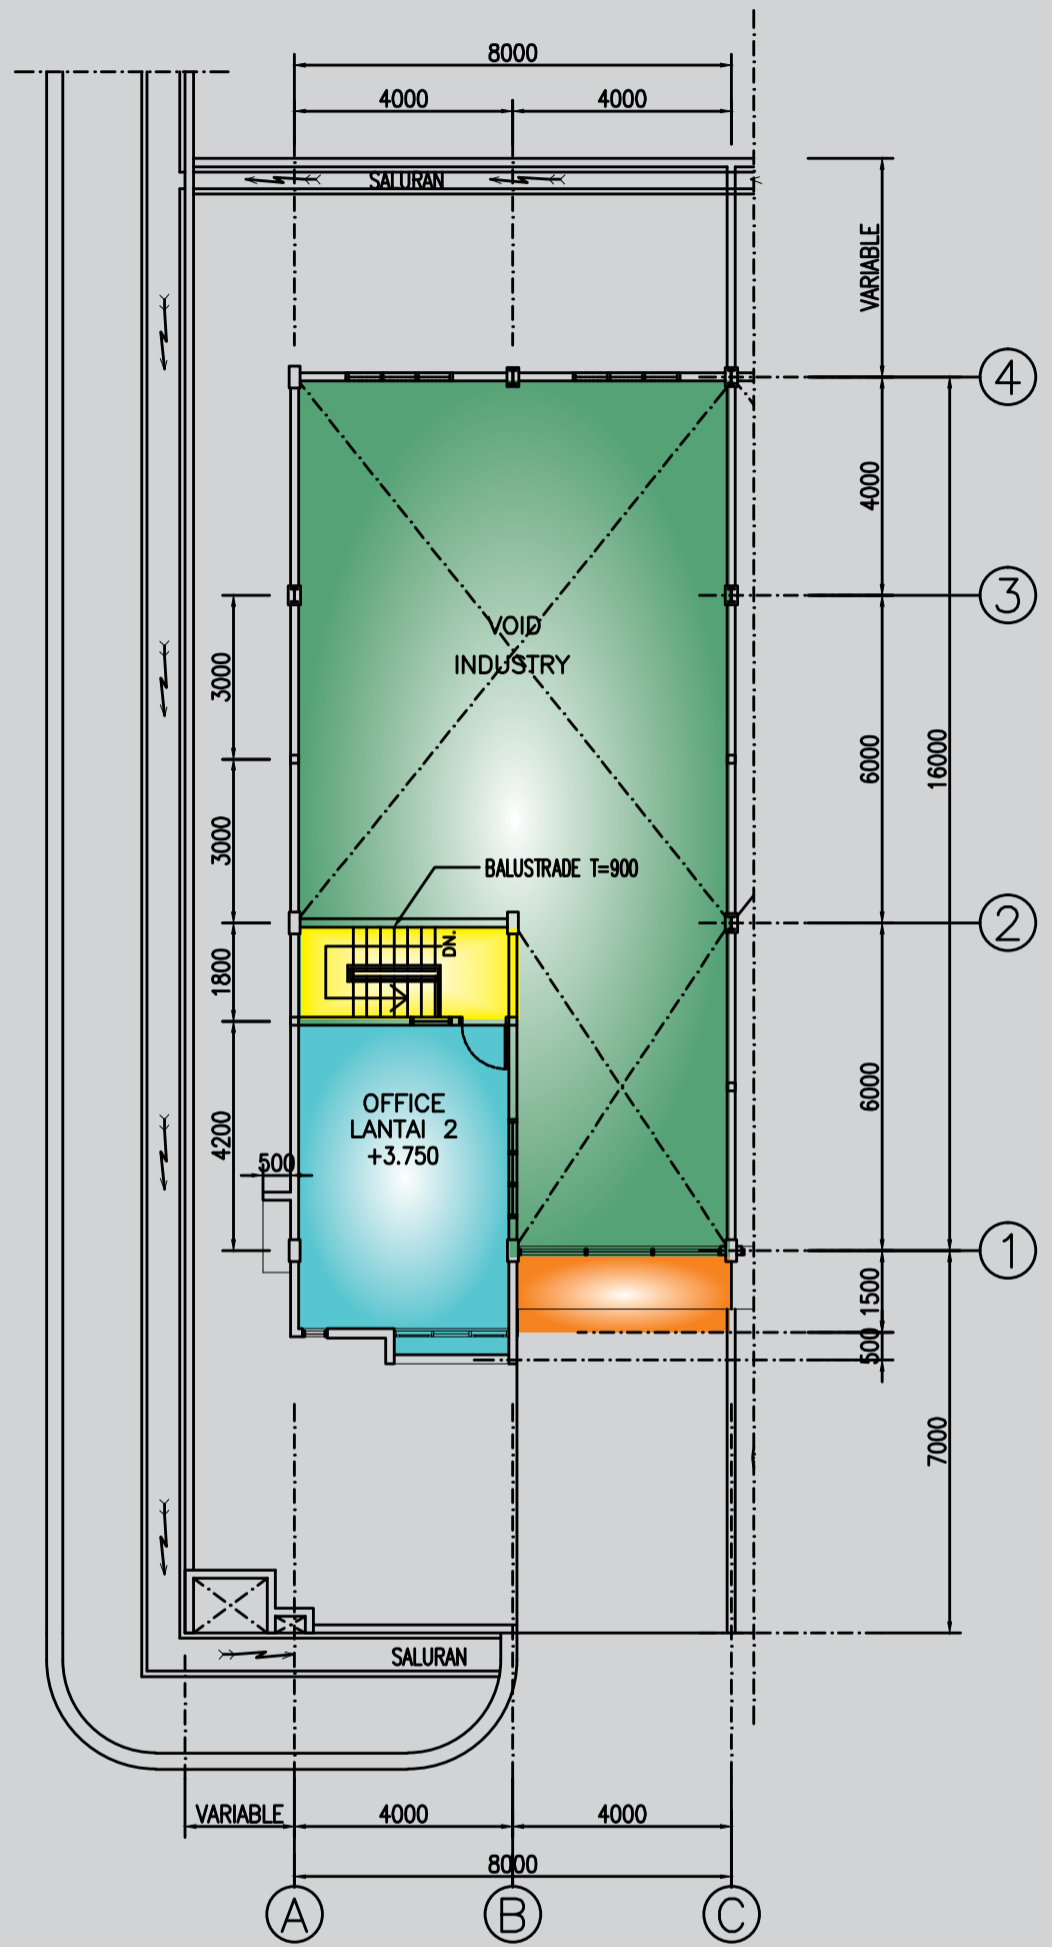

DENAH LANTAI SATU

SKALA 1 : 150
TYPE 8X16

DENAH LANTAI DUA

SKALA 1 : 150
TYPE 8X16

DENAH LANTAI SATU

SKALA 1 : 150
TYPE 8X18

DENAH LANTAI DUA

SKALA 1 : 150

Workshop 8X18

Cipta Gran City - Tj. Uncang

DENAH LANTAI SATU

SKALA 1 : 150
TYPE 12X14

DENAH LANTAI DUA

SKALA 1 : 150
TYPE 12X14

DENAH LANTAI SATU

SKALA 1 : 150
TYPE 12X24

DENAH LANTAI DUA

SKALA 1 : 150
TYPE 12X24