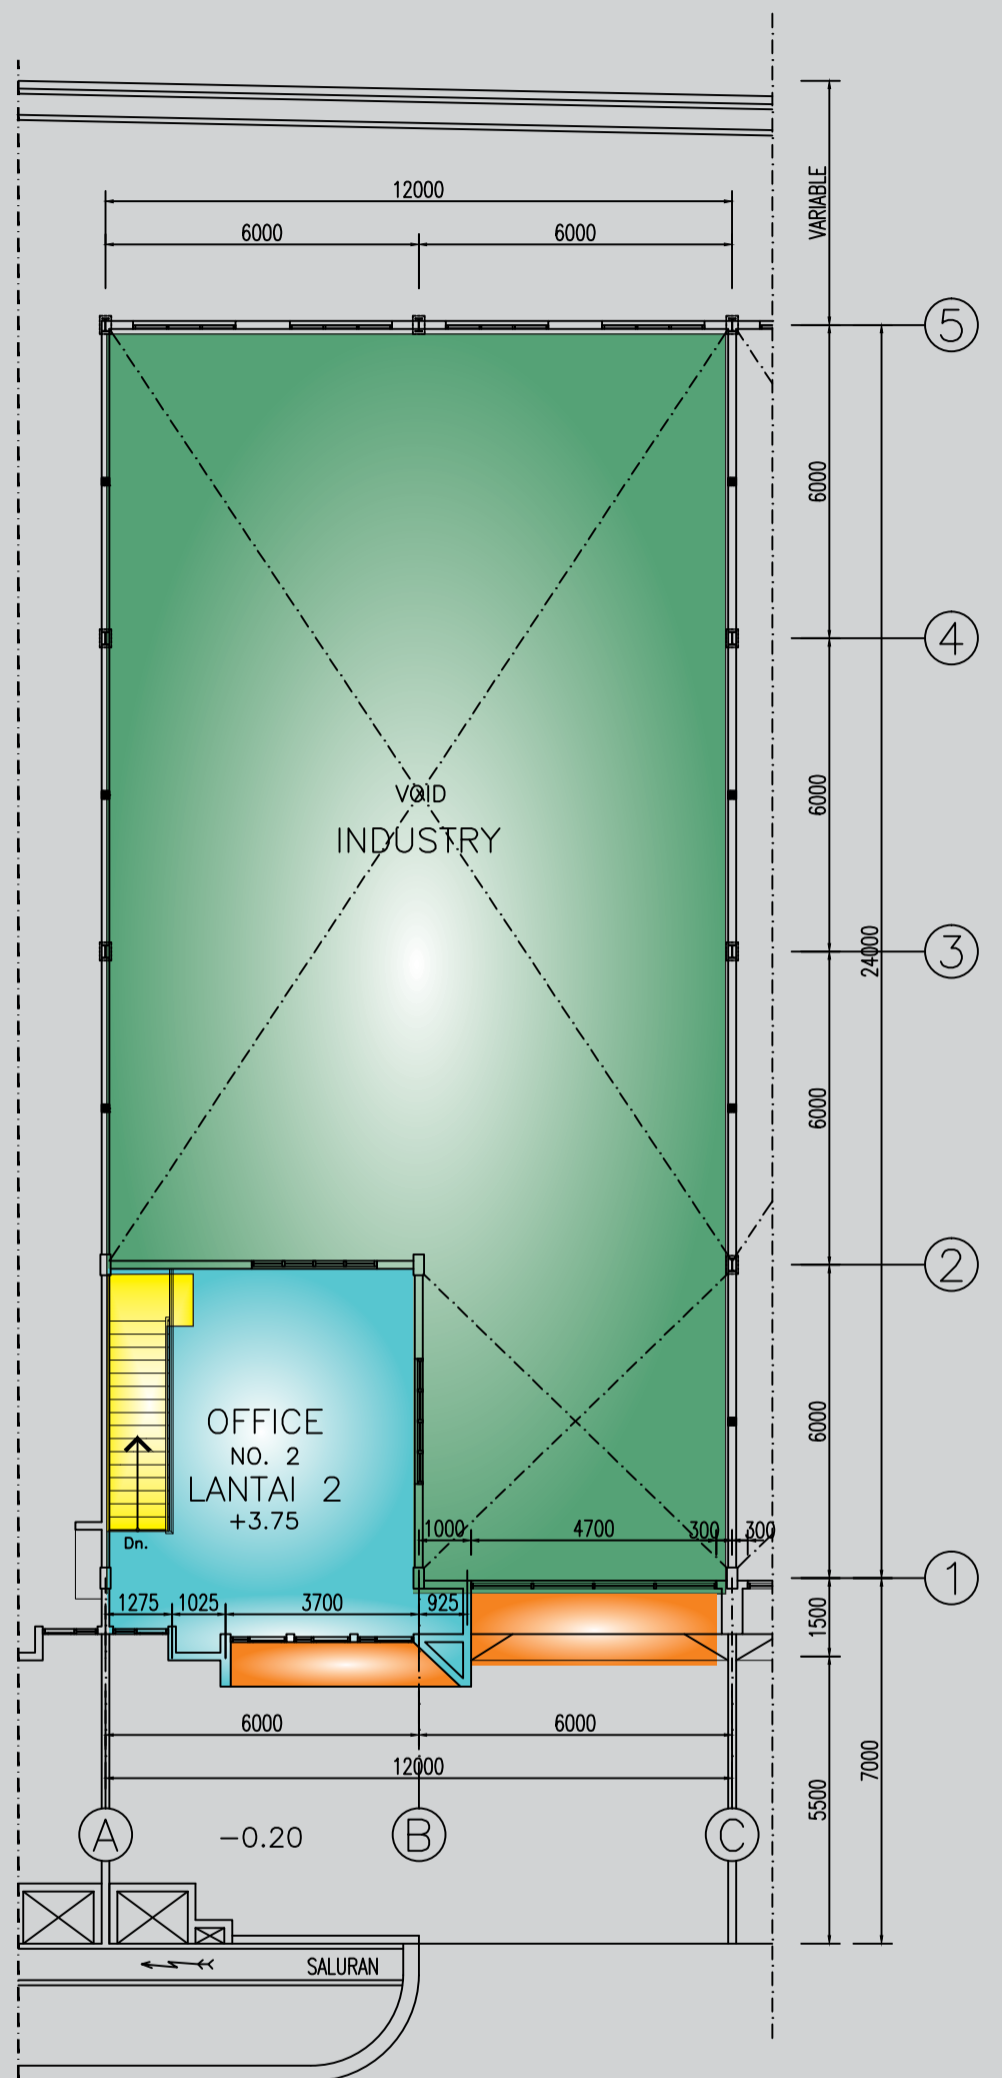

DENAH LANTAI SATU

SKALA 1 : 150
TYPE 8X16

DENAH LANTAI DUA

SKALA 1 : 150
TYPE 8X16

DENAH LANTAI SATU

SKALA 1 : 150
TYPE 8X18

DENAH LANTAI DUA

SKALA 1 : 150

Workshop 8X18

Cipta Gran City - Tj. Uncang

DENAH LANTAI SATU

SKALA 1 : 150
TYPE 12X14

DENAH LANTAI DUA

SKALA 1 : 150
TYPE 12X14

DENAH LANTAI SATU

SKALA 1 : 150
TYPE 12X24

DENAH LANTAI DUA

SKALA 1 : 150
TYPE 12X24