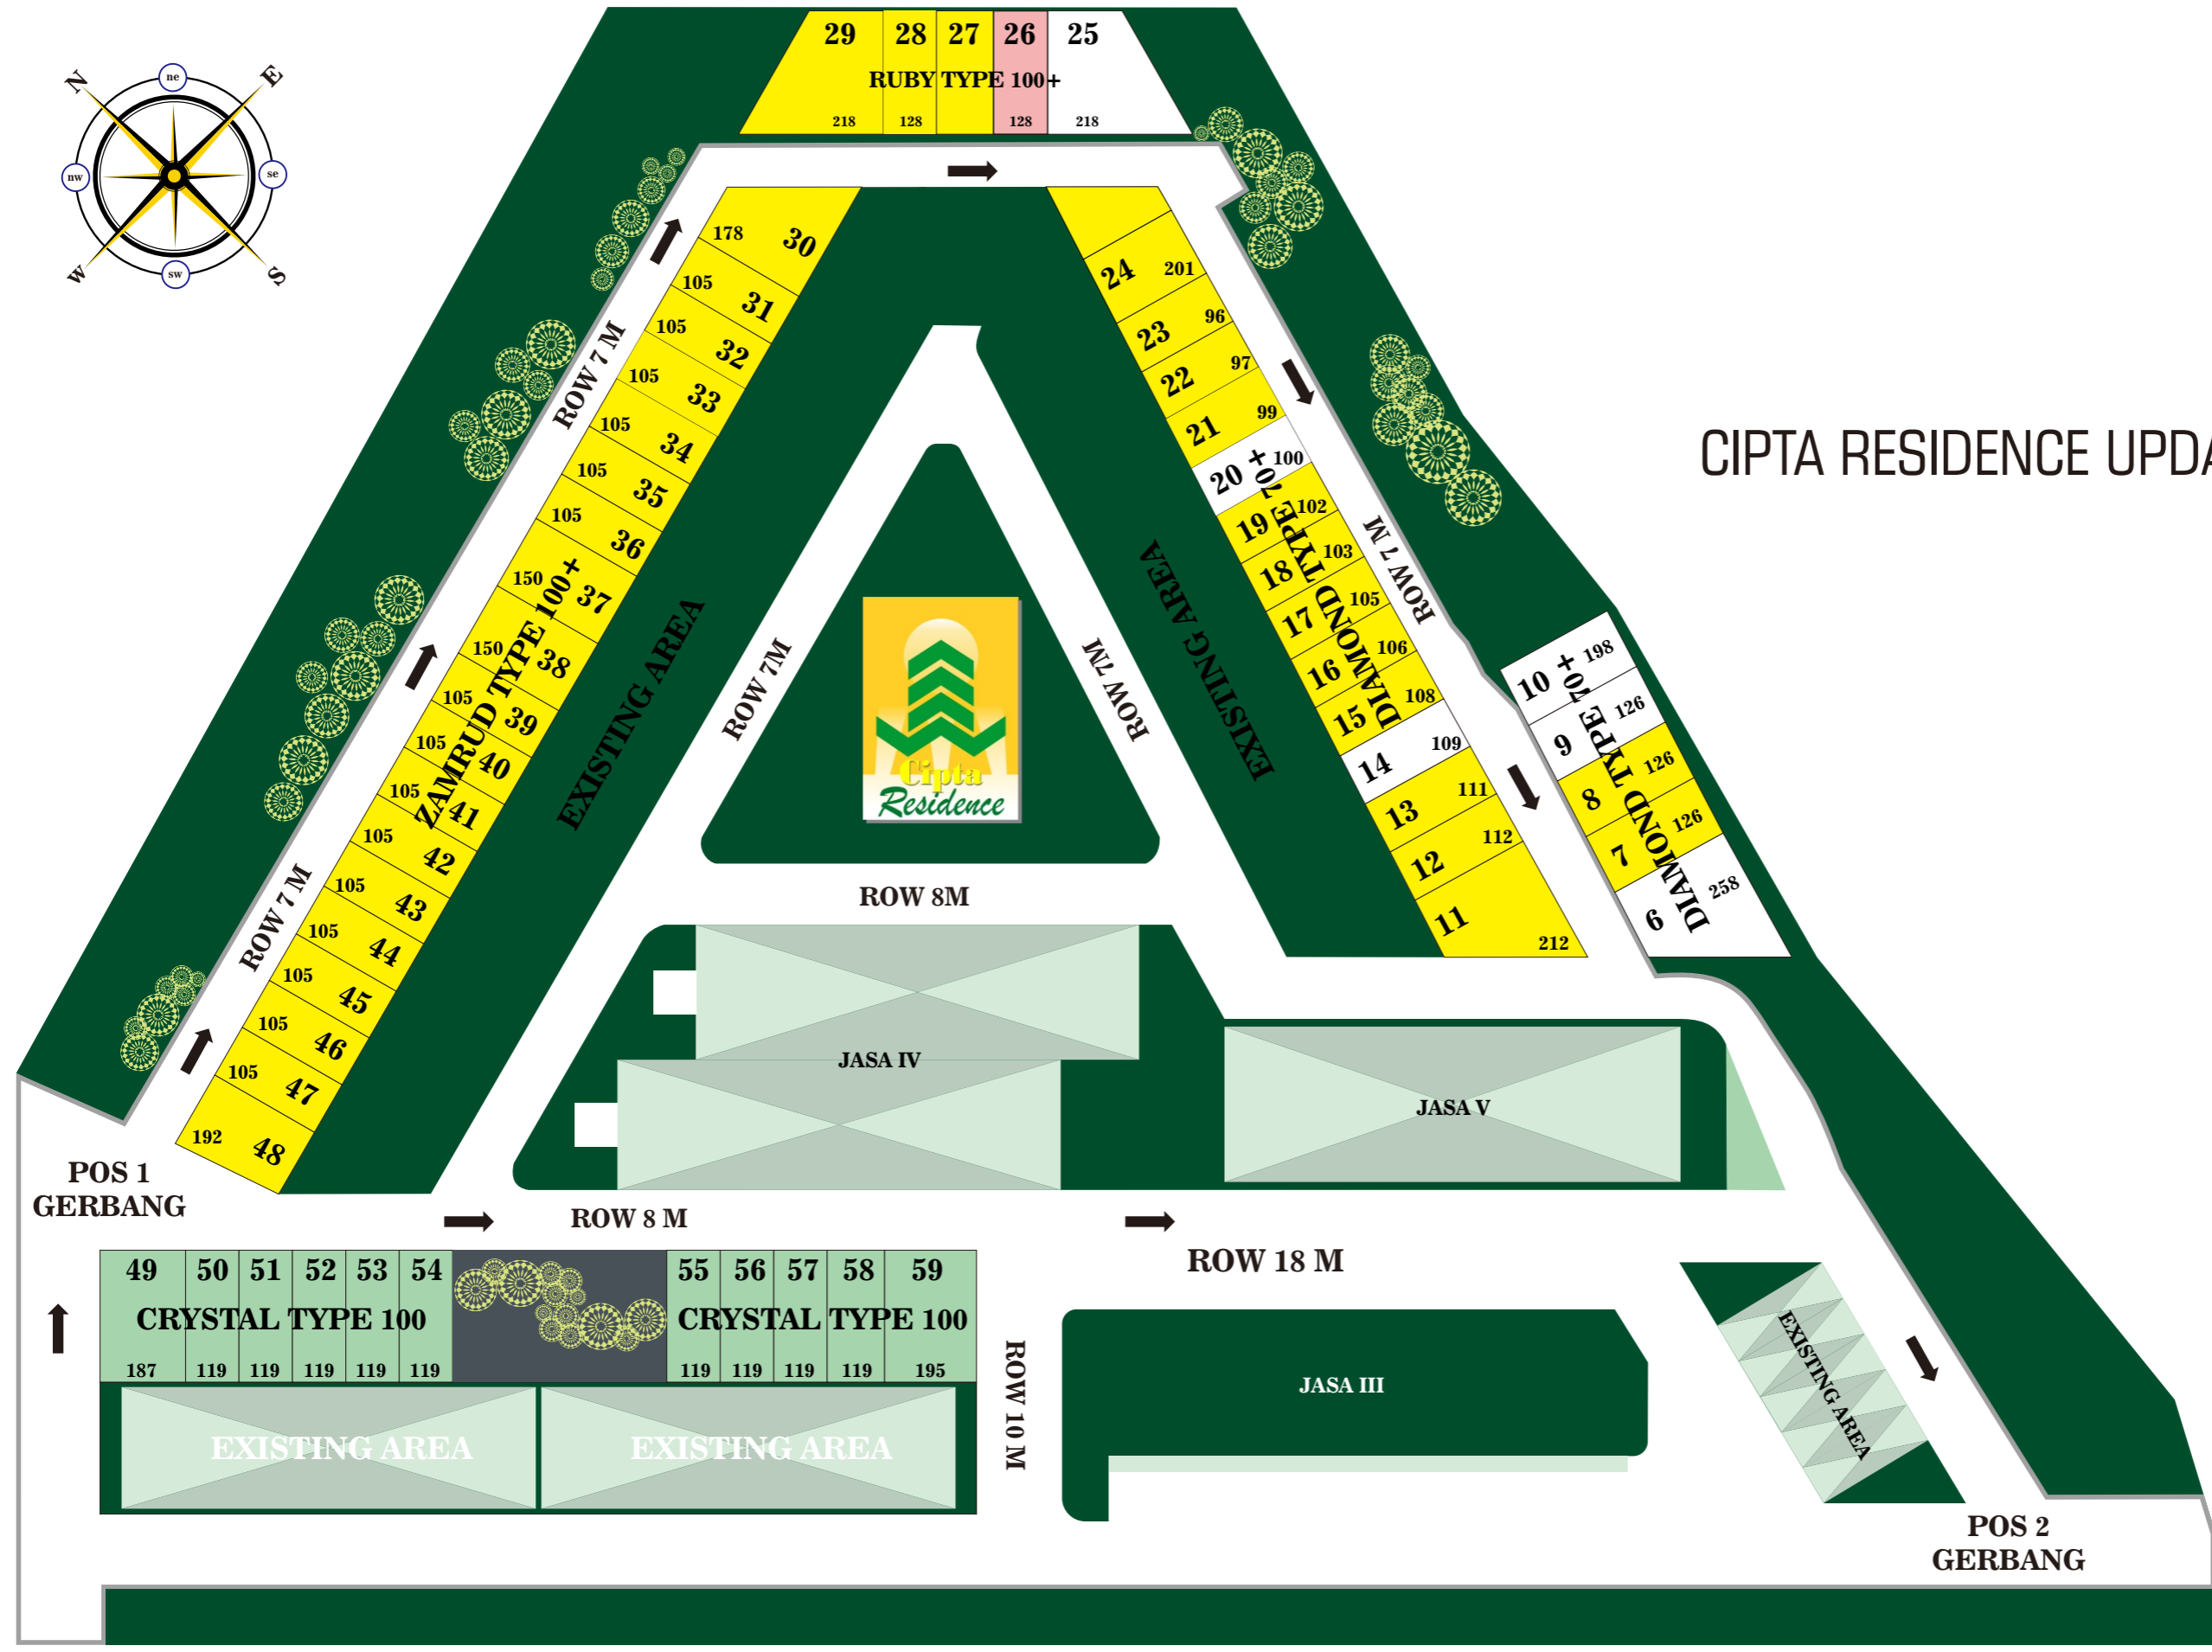

CIPTA RESIDENCE UPDATE 29/11/2024

- KETERANGAN WARNA**
- Dipasarkan
 - Future Development
 - Terjual
 - Sewa

Note :
 Luas Bangunan disesuaikan dengan Ukuran Kavling yang tersedia, Harga, Spesifikasi dan Ukuran dapat berubah Sewaktu-waktu tanpa ada Pemberitahuan dan Menjadi Hak Developer