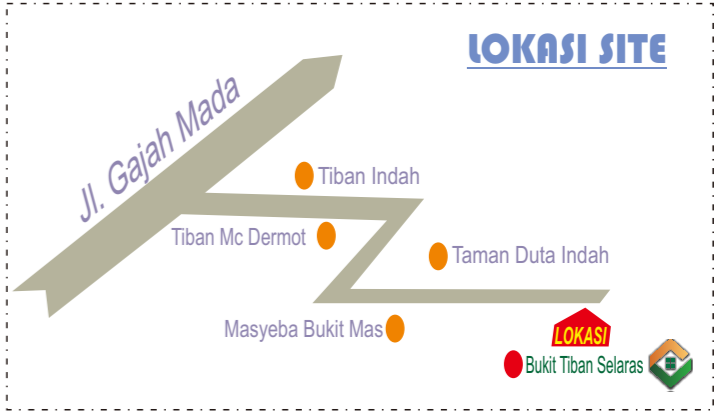

CIPTA BUKIT TIBAN SELARAS UPDATE 15/03/2024

KETERANGAN WARNA

- Dipasarkan
- Future Development
- Terjual

KET. UNIT:

Type 36/78	: 20 Unit
Type 36/90	: 22 Unit
Type 36/102	: 12 Unit
Total	: 54 Unit

SITE PLAN BARU

SKALA 1 : 750