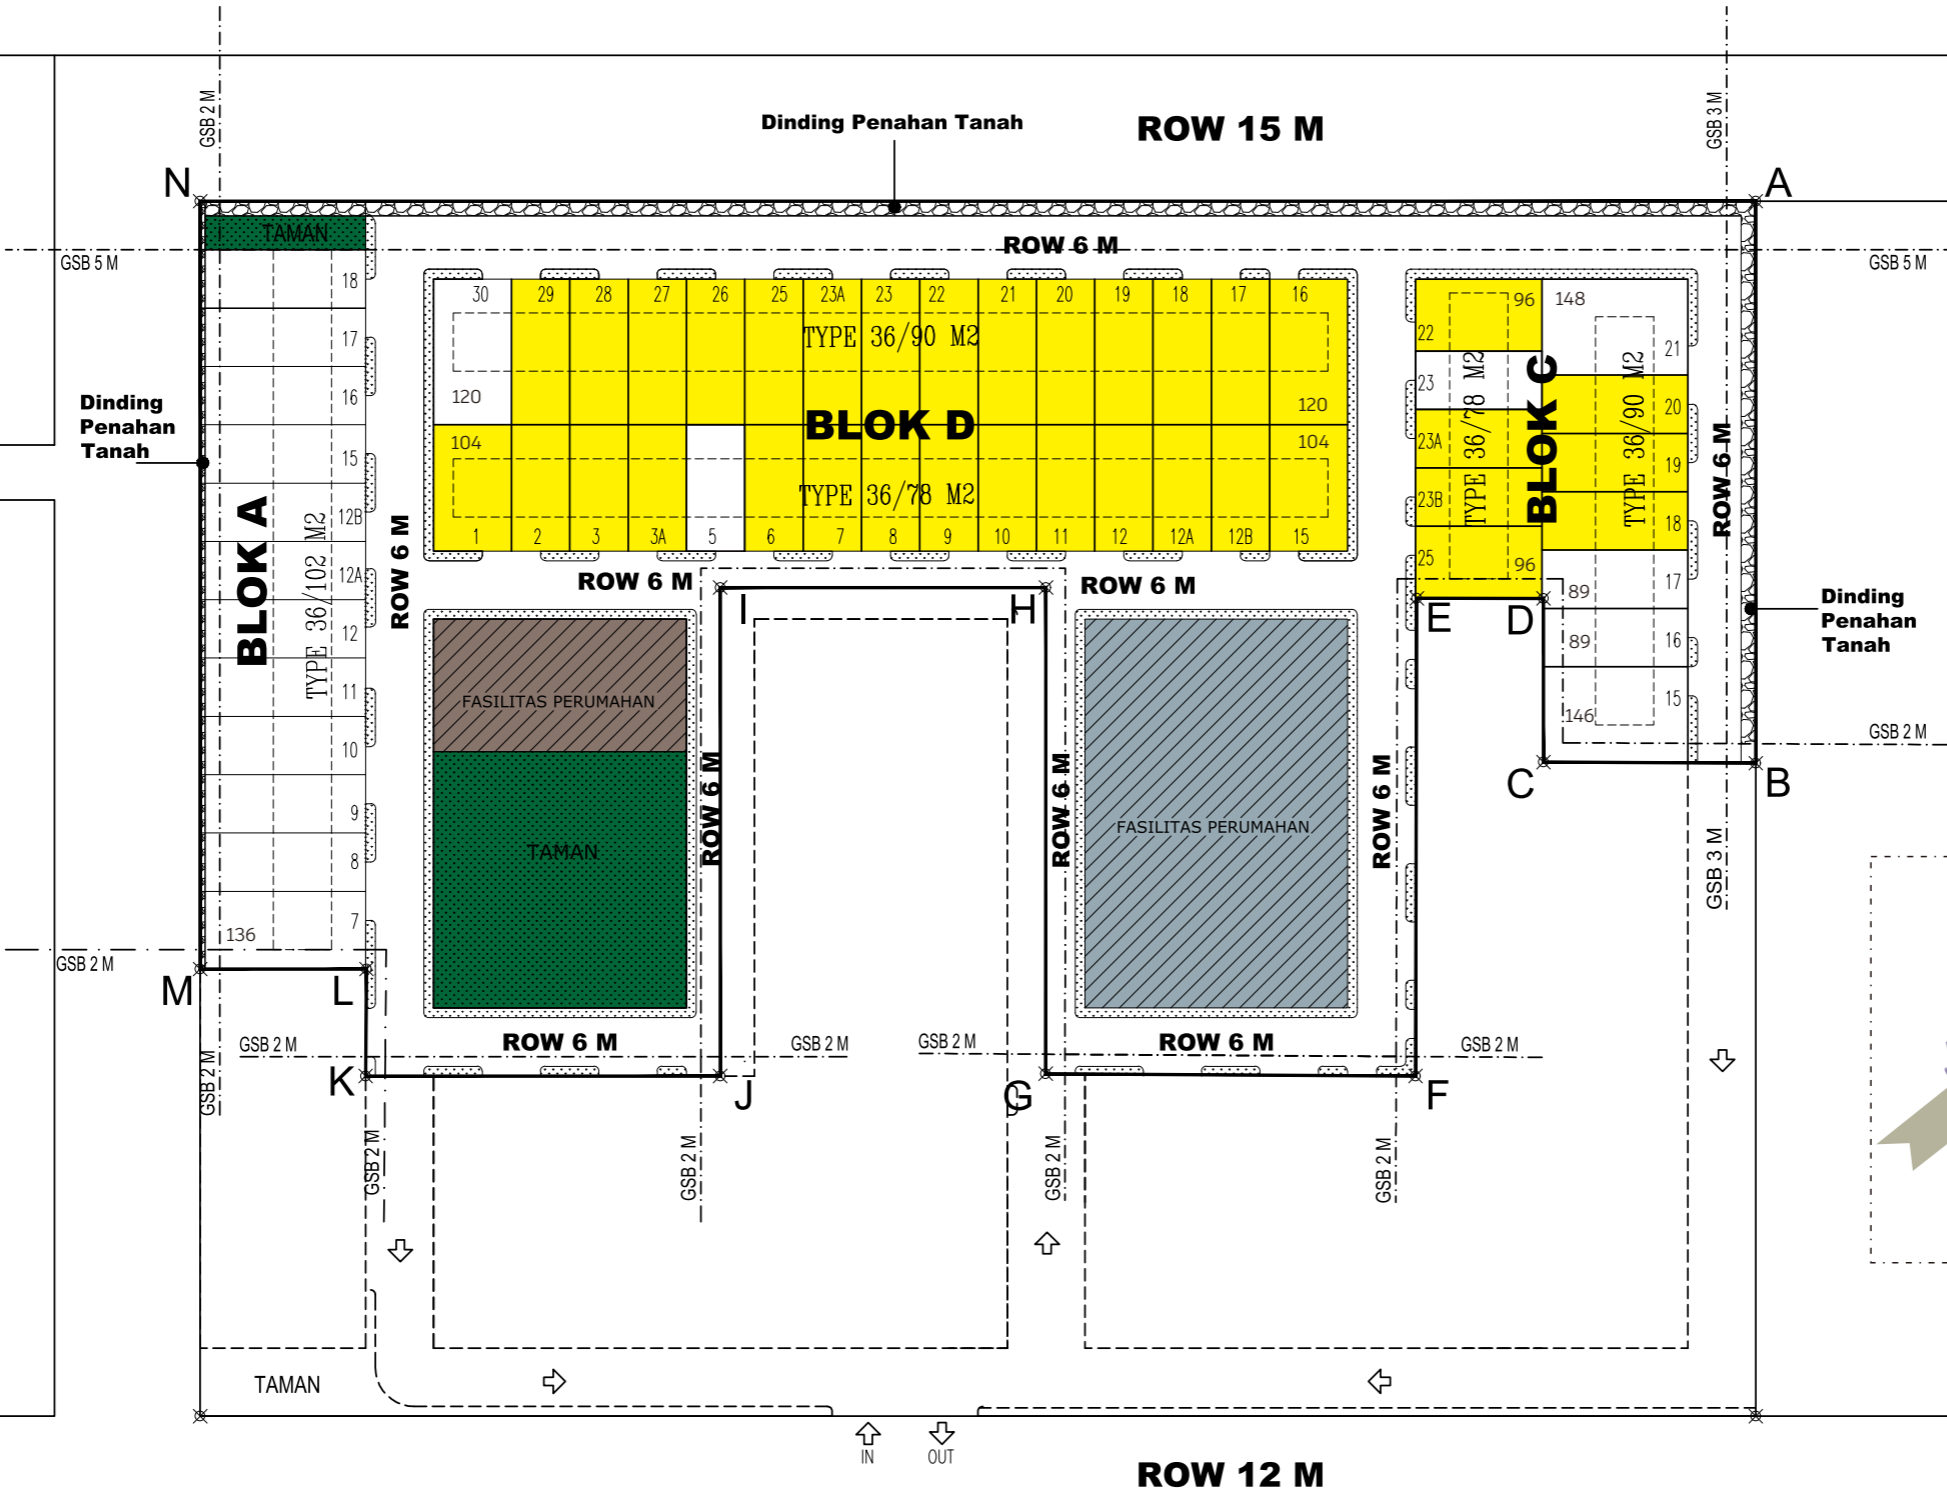

CIPTA BUKIT TIBAN SELARAS UPDATE 15/03/2024

KETERANGAN WARNA

- Dipasarkan
- Future Development
- Terjual

KET. UNIT:

Type 36/78	: 20 Unit
Type 36/90	: 22 Unit
Type 36/102	: 12 Unit
Total	: 54 Unit

SITE PLAN BARU

SKALA 1 : 750